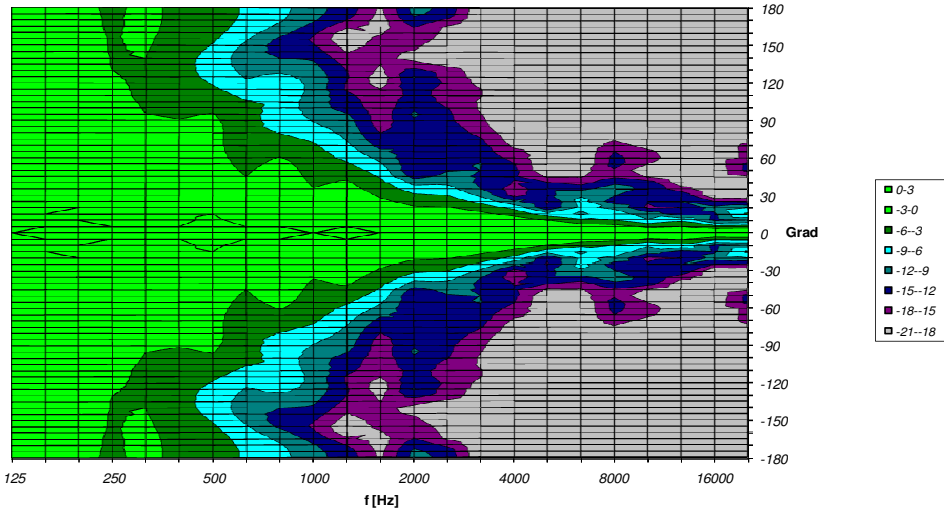

MMX 18L DIRECTIVITE VERTICALE (pour 1 x MMX 18L)

La directivité verticale est fonction de la configuration de la ligne source, voir manuel d'utilisation