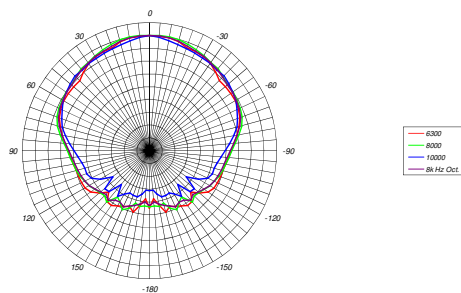

Directivité Horizontale : 100°

Directivité Verticale : 18°

fonction de la configuration de la ligne source

Dimensions

Hauteur : 175 mm

Largeur : 440 mm

Profondeur : 324 mm

Poids : 14 Kg incluant le système d'accroche

MMX 18L DIRECTIVITE HORIZONTALE

Top View Hor. Polarplots 500 Hz Octave 6 dB/div

Top View Hor. Polarplots 1k Hz Octave 6 dB/div

Top View Hor. Polarplots 2k Hz Octave 6 dB/div

Top View Hor. Polarplots 4k Hz Octave 6 dB/div

Top View Hor. Polarplots 8k Hz Octave 6 dB/div

Top View Hor. Polarplots 16k Hz Octave 6 dB/div

SILVER ACOUSTIC - ZI - 250, rue de la Marbrerie - 34740 Vendargues, France

french**sound**design

www.silveracoustic.com

MMX 18L DIRECTIVITE VERTICALE (pour 1 x MMX 18L)

La directivité verticale est fonction de la configuration de la ligne source, voir manuel d'utilisation

Side View Ver. Polarplots 500 Hz Octave 6 dB/div

Side View Ver. Polarplots 1k Hz Octave 6 dB/div