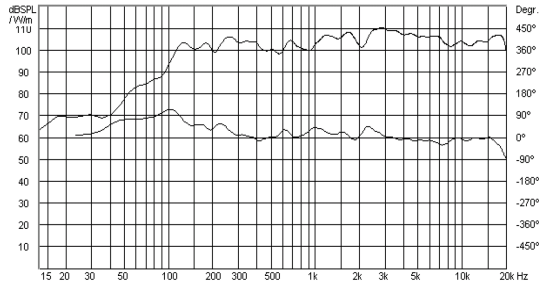

french **sound** design

www.silveracoustic.com

MMX 18L Réponse en fréquence + Phase