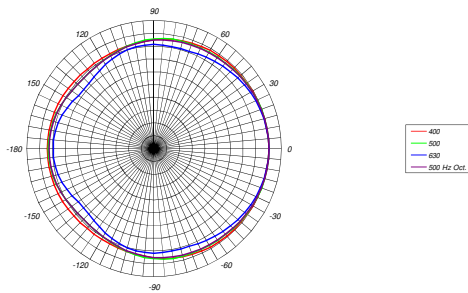

MMX 18L DIRECTIVITE VERTICALE (pour 1 x MMX 18L)

La directivité verticale est fonction de la configuration de la ligne source, voir manuel d'utilisation