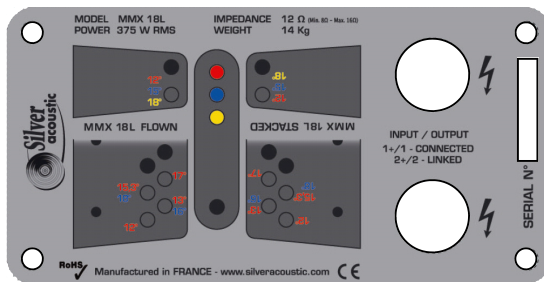

french **sound** design

www.silveracoustic.com

MMX 18L Réponse en fréquence + Phase

MMX 18L courbe d'impédance

PLAQUE DE CONNEXION DU MMX 18L

AVEC MMX BUMP ANGLE 18°

ANGLE 12°

ANGLE 18°