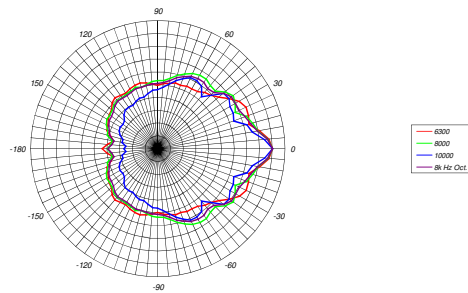

Side View Ver. Polarplots 8k Hz Octave 6 dB/div