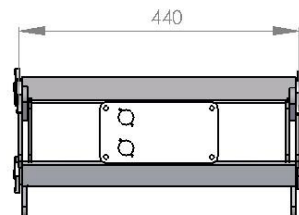

french **sound** design

www.silveracoustic.com

ANGLE 12° AVEC MMX 6L

SILVER ACOUSTIC - ZI - 250, rue de la Marbrerie - 34740 Vendargues, France