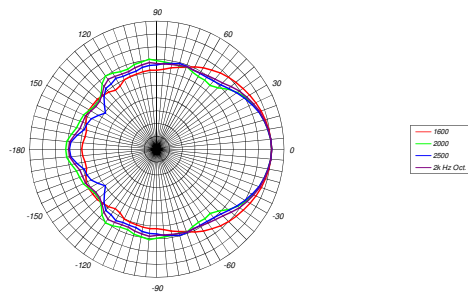

Side View Ver. Polarplots 2k Hz Octave 6 dB/div