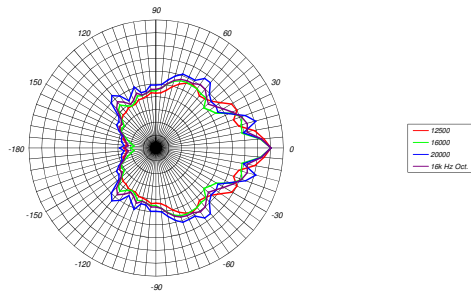

french**sound**design

www.silveracoustic.com

MMX 18L DIRECTIVITE VERTICALE (pour 1 x MMX 18L)

La directivité verticale est fonction de la configuration de la ligne source, voir manuel d'utilisation

Side View Ver. Polarplots 8k Hz Octave 6 dB/div

SILVER ACOUSTIC - ZI - 250, rue de la Marbrerie - 34740 Vendargues, France