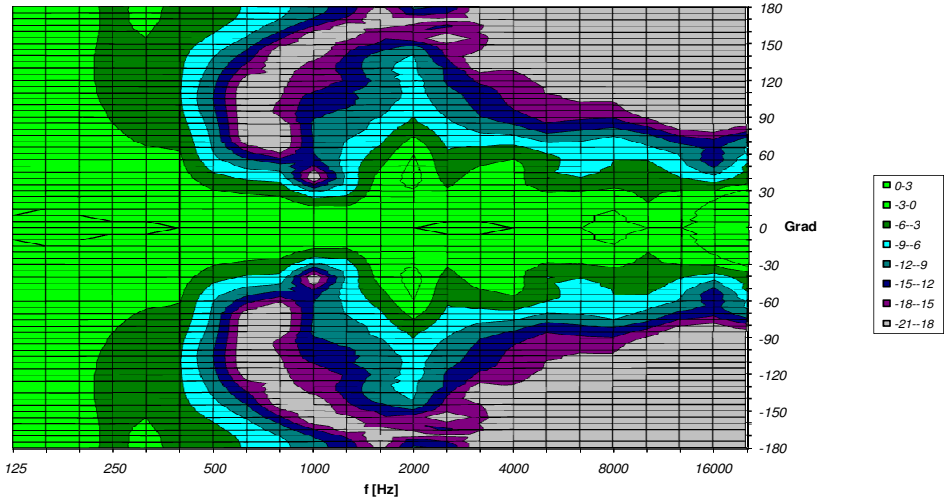

Directivité Horizontale : 100°

Directivité Verticale : 18°

fonction de la configuration de la ligne source

Dimensions

Hauteur : 175 mm

Largeur : 440 mm

Profondeur : 324 mm

Poids : 14 Kg incluant le système d'accroche

MMX 18L DIRECTIVITE HORIZONTALE

Top View Hor. Polarplots 500 Hz Octave 6 dB/div

Top View Hor. Polarplots 1k Hz Octave 6 dB/div

Top View Hor. Polarplots 2k Hz Octave 6 dB/div

Top View Hor. Polarplots 4k Hz Octave 6 dB/div

MMX 18L DIRECTIVITE VERTICALE (pour 1 x MMX 18L)

La directivité verticale est fonction de la configuration de la ligne source, voir manuel d'utilisation

Side View Ver. Polarplots 500 Hz Octave 6 dB/div

Side View Ver. Polarplots 1k Hz Octave 6 dB/div