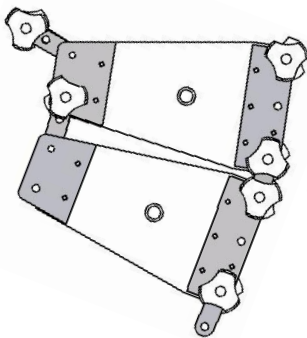

Directivité Horizontale : 100°

Directivité Verticale : 18°

fonction de la configuration de la ligne source

Dimensions

Hauteur : 175 mm

Largeur : 440 mm

Profondeur : 324 mm

Poids : 14 Kg incluant le système d'accroche

french **sound** design

www.silveracoustic.com

MMX 18L Réponse en fréquence + Phase

MMX 18L courbe d'impédance

PLAQUE DE CONNEXION DU MMX 18L

AVEC MMX BUMP ANGLE 18°

ANGLE 12°

ANGLE 18°