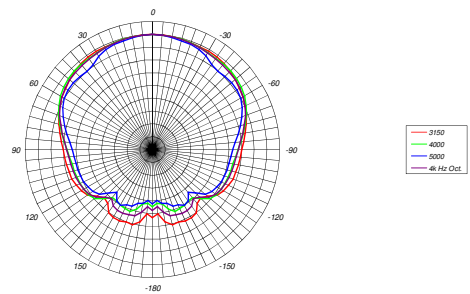

Directivité Horizontale : 100°

Directivité Verticale : 18°

fonction de la configuration de la ligne source

Dimensions

Hauteur : 175 mm

Largeur : 440 mm

Profondeur : 324 mm

Poids : 14 Kg incluant le système d'accroche

MMX 18L DIRECTIVITE HORIZONTALE

Top View Hor. Polarplots 500 Hz Octave 6 dB/div

Top View Hor. Polarplots 1k Hz Octave 6 dB/div

Top View Hor. Polarplots 2k Hz Octave 6 dB/div

Top View Hor. Polarplots 4k Hz Octave 6 dB/div

Top View Hor. Polarplots 8k Hz Octave 6 dB/div

Top View Hor. Polarplots 16k Hz Octave 6 dB/div

SILVER ACOUSTIC - ZI - 250, rue de la Marbrerie - 34740 Vendargues, France

french**sound**design

www.silveracoustic.com

MMX 18L DIRECTIVITE VERTICALE (pour 1 x MMX 18L)

La directivité verticale est fonction de la configuration de la ligne source, voir manuel d'utilisation

Side View Ver. Polarplots 500 Hz Octave 6 dB/div

Side View Ver. Polarplots 1k Hz Octave 6 dB/div