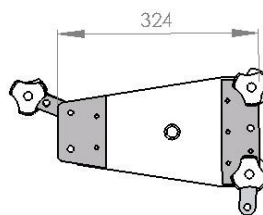

french **sound** design

www.silveracoustic.com

ANGLE 12° AVEC MMX 6L

SILVER ACOUSTIC - ZI - 250, rue de la Marbrerie - 34740 Vendargues, France