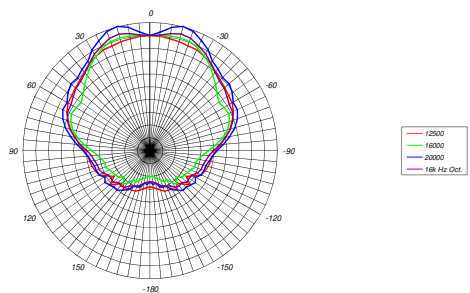

Directivité Horizontale : 100°

Directivité Verticale : 18°

fonction de la configuration de la ligne source

Dimensions

Hauteur : 175 mm

Largeur : 440 mm

Profondeur : 324 mm

Poids : 14 Kg incluant le système d'accroche

MMX 18L DIRECTIVITE HORIZONTALE

Top View Hor. Polarplots 500 Hz Octave 6 dB/div

Top View Hor. Polarplots 1k Hz Octave 6 dB/div

Top View Hor. Polarplots 2k Hz Octave 6 dB/div

Top View Hor. Polarplots 4k Hz Octave 6 dB/div

Top View Hor. Polarplots 8k Hz Octave 6 dB/div

Top View Hor. Polarplots 16k Hz Octave 6 dB/div

SILVER ACOUSTIC - ZI - 250, rue de la Marbrerie - 34740 Vendargues, France

french**sound**design

www.silveracoustic.com

MMX 18L DIRECTIVITE VERTICALE (pour 1 x MMX 18L)

La directivité verticale est fonction de la configuration de la ligne source, voir manuel d'utilisation

Side View Ver. Polarplots 500 Hz Octave 6 dB/div

Side View Ver. Polarplots 1k Hz Octave 6 dB/div