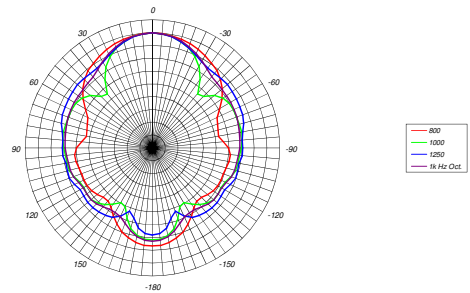

Directivité Horizontale : 100°

Directivité Verticale : 18°

fonction de la configuration de la ligne source

Dimensions

Hauteur : 175 mm

Largeur : 440 mm

Profondeur : 324 mm

Poids : 14 Kg incluant le système d'accroche

MMX 18L DIRECTIVITE HORIZONTALE

Top View Hor. Polarplots 500 Hz Octave 6 dB/div

Top View Hor. Polarplots 1k Hz Octave 6 dB/div

Top View Hor. Polarplots 2k Hz Octave 6 dB/div

Top View Hor. Polarplots 4k Hz Octave 6 dB/div

MMX 18L DIRECTIVITE VERTICALE (pour 1 x MMX 18L)

La directivité verticale est fonction de la configuration de la ligne source, voir manuel d'utilisation

Side View Ver. Polarplots 500 Hz Octave 6 dB/div

Side View Ver. Polarplots 1k Hz Octave 6 dB/div