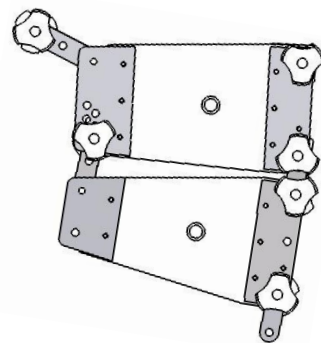

ANGLE 12° AVEC MMX 6L