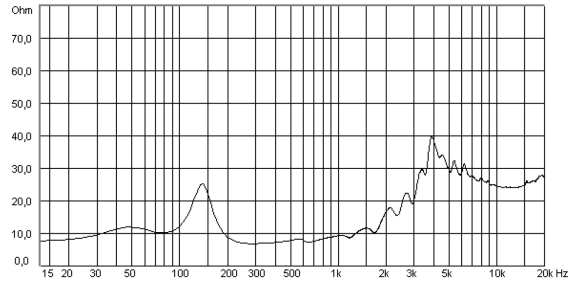

MMX 18L courbe d'impédance