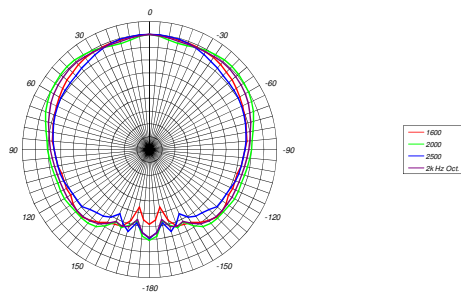

Directivité Horizontale : 100°

Directivité Verticale : 18°

fonction de la configuration de la ligne source

Dimensions

Hauteur : 175 mm

Largeur : 440 mm

Profondeur : 324 mm

Poids : 14 Kg incluant le système d'accroche

MMX 18L DIRECTIVITE HORIZONTALE

Top View Hor. Polarplots 500 Hz Octave 6 dB/div

Top View Hor. Polarplots 1k Hz Octave 6 dB/div

Top View Hor. Polarplots 2k Hz Octave 6 dB/div

Top View Hor. Polarplots 4k Hz Octave 6 dB/div

Top View Hor. Polarplots 8k Hz Octave 6 dB/div

Top View Hor. Polarplots 16k Hz Octave 6 dB/div

SILVER ACOUSTIC - ZI - 250, rue de la Marbrerie - 34740 Vendargues, France

french**sound**design

www.silveracoustic.com

MMX 18L DIRECTIVITE VERTICALE (pour 1 x MMX 18L)

La directivité verticale est fonction de la configuration de la ligne source, voir manuel d'utilisation

Side View Ver. Polarplots 500 Hz Octave 6 dB/div

Side View Ver. Polarplots 1k Hz Octave 6 dB/div