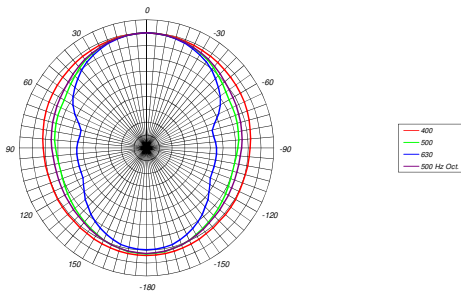

Directivité Horizontale : 100°

Directivité Verticale : 18°

fonction de la configuration de la ligne source

Dimensions

Hauteur : 175 mm

Largeur : 440 mm

Profondeur : 324 mm

Poids : 14 Kg incluant le système d'accroche

MMX 18L DIRECTIVITE HORIZONTALE

Top View Hor. Polarplots 500 Hz Octave 6 dB/div

Top View Hor. Polarplots 1k Hz Octave 6 dB/div

Top View Hor. Polarplots 2k Hz Octave 6 dB/div

Top View Hor. Polarplots 4k Hz Octave 6 dB/div

MMX 18L DIRECTIVITE VERTICALE (pour 1 x MMX 18L)

La directivité verticale est fonction de la configuration de la ligne source, voir manuel d'utilisation

Side View Ver. Polarplots 500 Hz Octave 6 dB/div

Side View Ver. Polarplots 1k Hz Octave 6 dB/div