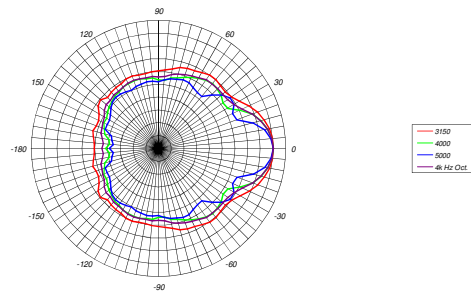

Side View Ver. Polarplots 4k Hz Octave 6 dB/div