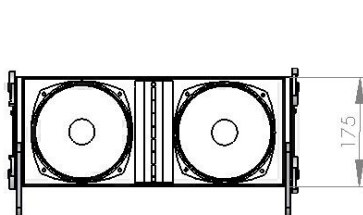

french **sound** design

www.silveracoustic.com

ANGLE 12° AVEC MMX 6L

SILVER ACOUSTIC - ZI - 250, rue de la Marbrerie - 34740 Vendargues, France