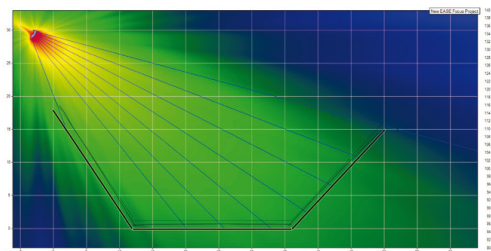

SILVER ACOUSTIC - ZI - 250, rue de la Marbrerie - 34740 Vendargues, France