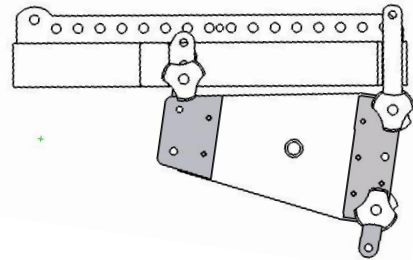

french **sound** design

www.silveracoustic.com

MMX 18L Réponse en fréquence + Phase

MMX 18L courbe d'impédance

PLAQUE DE CONNEXION DU MMX 18L

AVEC MMX BUMP ANGLE 18°

ANGLE 12°

ANGLE 18°