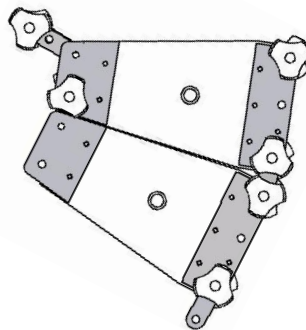

Directivité Horizontale : 100°

Directivité Verticale : 18°

fonction de la configuration de la ligne source

Dimensions

Hauteur : 175 mm

Largeur : 440 mm

Profondeur : 324 mm

Poids : 14 Kg incluant le système d'accroche

french **sound** design

www.silveracoustic.com

MMX 18L Réponse en fréquence + Phase

MMX 18L courbe d'impédance

PLAQUE DE CONNEXION DU MMX 18L

AVEC MMX BUMP ANGLE 18°

ANGLE 12°

ANGLE 18°