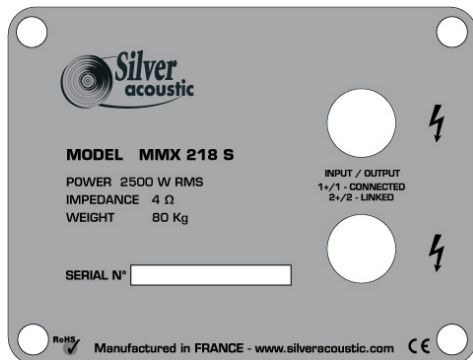

PLAQUE DE CONNEXION DU MMX 218S

MMX 218S SPL MAX