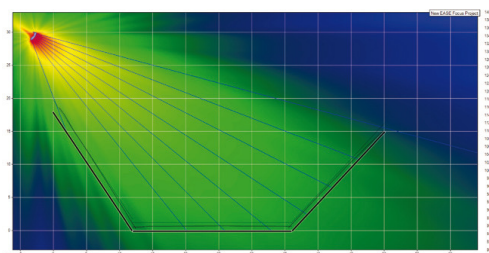

SILVER ACOUSTIC - ZI - 250, rue de la Marbrerie - 34740 Vendargues, France

www.silveracoustic.com - info@silveracoustic.com