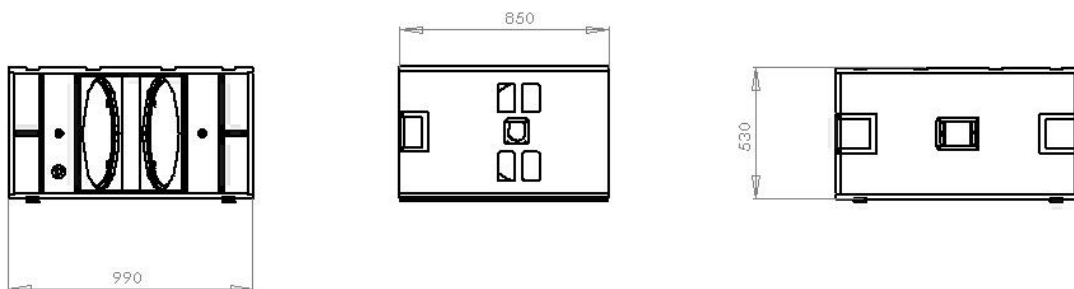

french **sound** design

www.silveracoustic.com

MMX 218S SPL MAX

SILVER ACOUSTIC - ZI - 250, rue de la Marbrerie - 34740 Vendargues, France

www.silveracoustic.com - info@silveracoustic.com