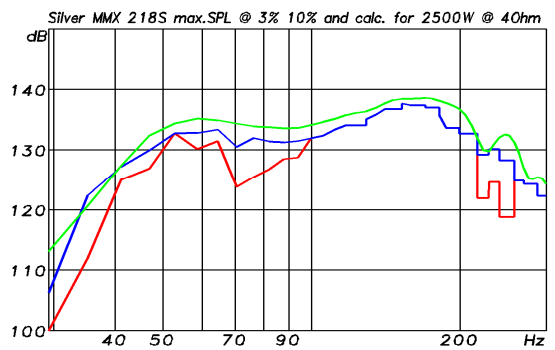

french **sound** design

www.silveracoustic.com

MMX 218S SPL MAX

SILVER ACOUSTIC - ZI - 250, rue de la Marbrerie - 34740 Vendargues, France

www.silveracoustic.com - info@silveracoustic.com