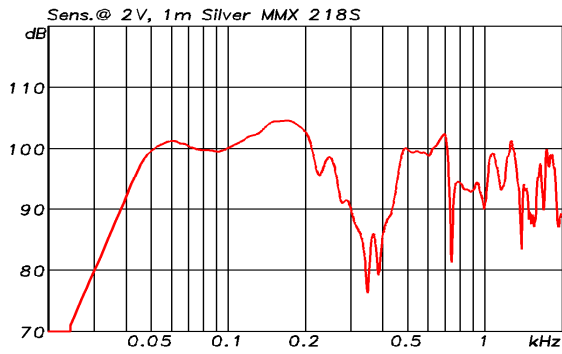

SILVER ACOUSTIC - ZI - 250, rue de la Marbrerie - 34740 Vendargues, France

www.silveracoustic.com - info@silveracoustic.com

french **sound** design

www.silveracoustic.com

MMX 218S Réponse en fréquence

MMX 218S courbe d'impédance