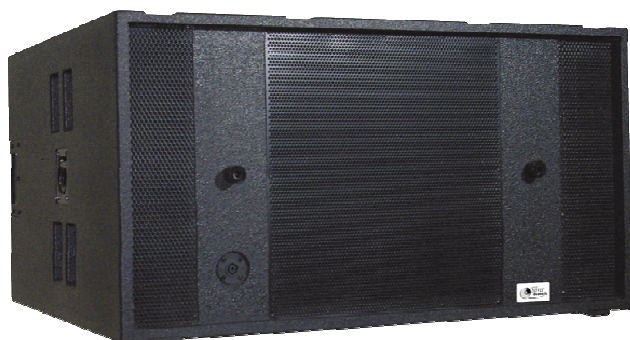

french**sound**design

www.silveracoustic.com

MiniMaX Series

MMX 218S

- Ultra compact
- HP néodyme bobine 4'' avec système de ventilation forcé
- Très Haute tenue en puissance
- Made in France

Technical data

LF : 2 x 18'' (bobine 4'')

Efficiency : 101 dB / 1W / 1m

SPL Max : 135 dB

Puissance : 2500 W RMS

Réponse en fréquence : 30 Hz – 125 Hz

Impédance : 4Ω

Amplification recommandée :
FP 10000Q ou T4N

Directivité: semi directionnelle

MMX 45L: Directivité verticale 54°

MMX 212B: Caisson de basse 2 x 12''

MMX 218RP: Plateau roulette

Le MMX 218S est un caisson de sub basse a forte tenue en puissance développé spécialement pour étendre la bande passante du système MiniMaX jusqu'à 30 Hz .

Il est équipé de 2 hauts parleurs 46 cm (bobine 4'') en montage bass reflex à événements laminaire avec amorce de pavillon, ce qui permet d'obtenir une directivité contrôlée. Les 46 cm néodyme de dernière génération bénéficient d'un système de ventilation forcée afin d'obtenir un sub basse cohérents dans la bande des 30 à 125 Hz.