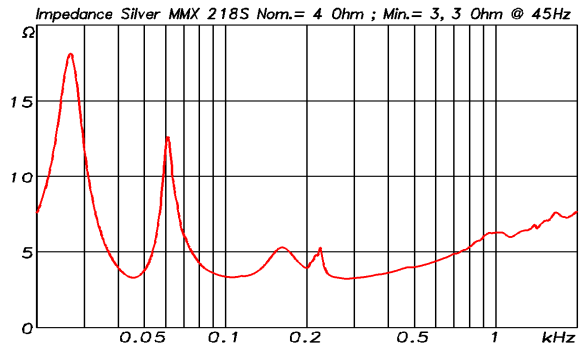

SILVER ACOUSTIC - ZI - 250, rue de la Marbrerie - 34740 Vendargues, France

www.silveracoustic.com - info@silveracoustic.com

french **sound** design

www.silveracoustic.com

MMX 218S Réponse en fréquence

MMX 218S courbe d'impédance